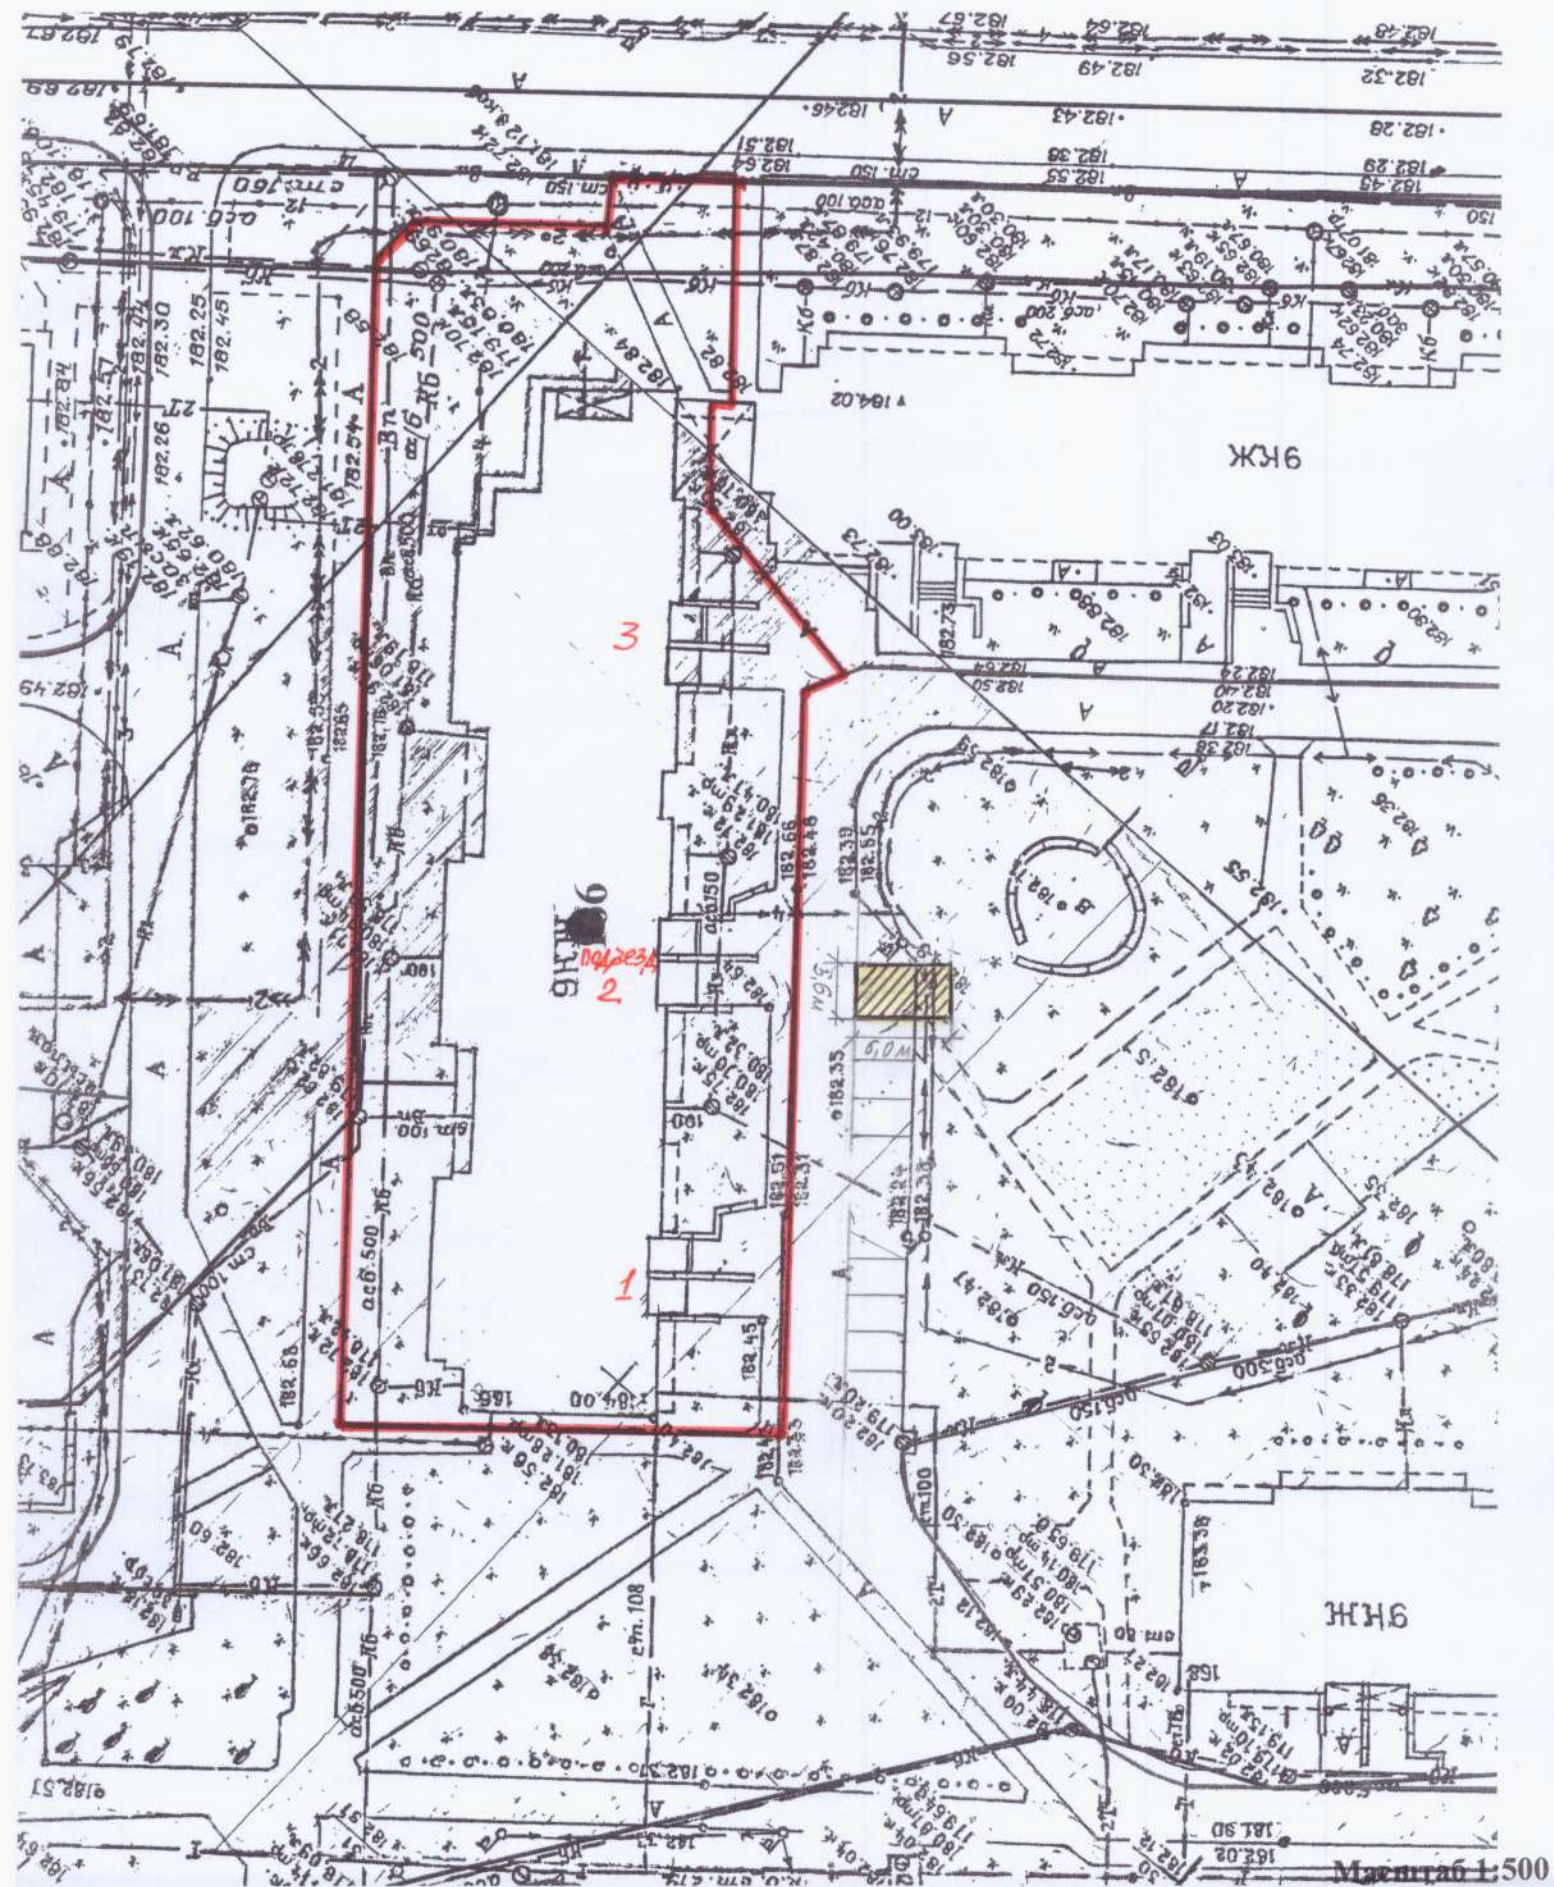

Схема размещения стоянки автомобиля, перевозящего инвалида, выполненная на топографической съемке в масштабе 1:500, вблизи дома 166 по пр-кту Ленина г. Обнинска

Условные обозначения:

- - граница земельного участка с кадастровым номером 40:27:030301:128 под многоквартирным домом 166 по пр-кту Ленина г. Обнинска;
- стоянка автомобиля, перевозящего инвалида.